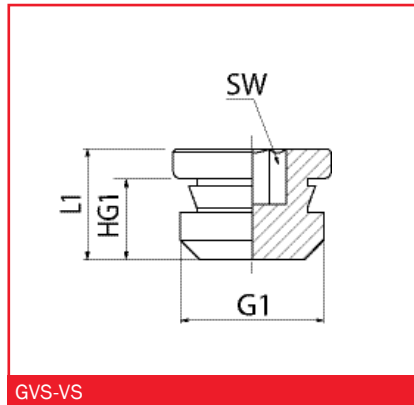

Соединительные элементы

Заглушка резьбовая, тип GVS – VS

Артикульный номер

Тип		Вес (кг)
GVS-VS-1/8	6.21.5.0844	0,005
GVS-VS-1/4	6.21.5.0845	0,005
GVS-VS-3/8	6.21.5.0846	0,010
GVS-VS-1/2	6.21.5.0847	0,020

Размеры

Тип	L1	G1	SW
GVS-VS-1/8	7,5	G1/8	4
GVS-VS-1/4	9	G1/4	6
GVS-VS-3/8	10	G3/8	8
GVS-VS-1/2	11	G1/2	10